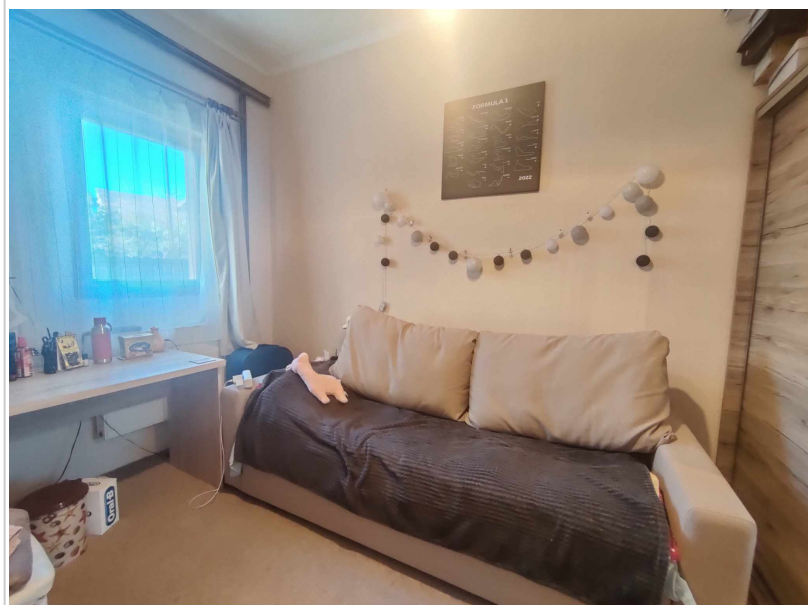

Eladó Sorház, 62 m², 150 m² telek, Esztergom-Kertváros

34 900 000 Ft (~84 135 €)

Adatlap sorszáma:	#712300039
Szobák:	3
Építési mód:	Tégla
Belső állapot:	Átlagos
Külső állapot:	Átlagos
Fűtés:	Vegyes tüzelés
Építés éve:	0
Villany:	Bevezetve (230 Volt)
Víz:	Van
Csatorna:	Közműhálózatba bekötve

Az Ön kapcsolattartója:

Dinnyés Nóra Zsuzsanna
Irodavezető

+36 70 778-0334
nora.dinnyes@dn-ingatlan.hu

Eladó sorház a Palatinusz-tó közvetlen közelében!

Eladó sorház a Palatinusz-tó közvetlen közelében!

Megvételre kínálok Dorog és Esztergom-Kertváros határában, a Bocskai soron egy ingatlant. A téglafalazatú épület kinézetre sorház, de a tulajdonosok társasházat alapítottak. Az összességében 1300 nm-es területből minden lakó a kialakult rend szerint használja a lakásához tartozó udvarrészt. A hirdett ingatlan kettő, egyenként 31 nm-es lakás összenyitásából alakult ki, jelenleg is két helyrajzi számon szerepel. A 62 nm-en helyet kapott egy előszoba, egy nappali, kettő külön nyíló szoba, egy konyha, egy fürdőszoba és egy wc. A nappaliból a hátsó teraszon át jutunk a hangulatos, növényekkel tarkított udvarra. A terasz mögött két tároló áll. A konyhából a másik teraszra lépünk, aminek közvetlen kijárása van a Tó-közre, így az ingatlan nem csak az udvar, hanem az utca felől is megközelíthető. Innen a Palatinusz-tó néhány perc sétatávolságra található. A lakás jó állapotú, rengeteg lehetőséggel. Igény szerint a konyha visszahelyezhető a nappaliba, ahol megtartották az eredeti kiállításokat, így egy plusz szobát nyerhetünk. A szobák burkolata laminált padló, illetve padlószőnyeg, a többi helyiségbe járólapot tettek le. A nyílászárók fából készültek, dupla rétegű üvegezéssel, a teraszajtó műanyagból van. A villanyvezetékeket rézre cserélték, nappali és éjszakai áram is rendelkezésre áll.